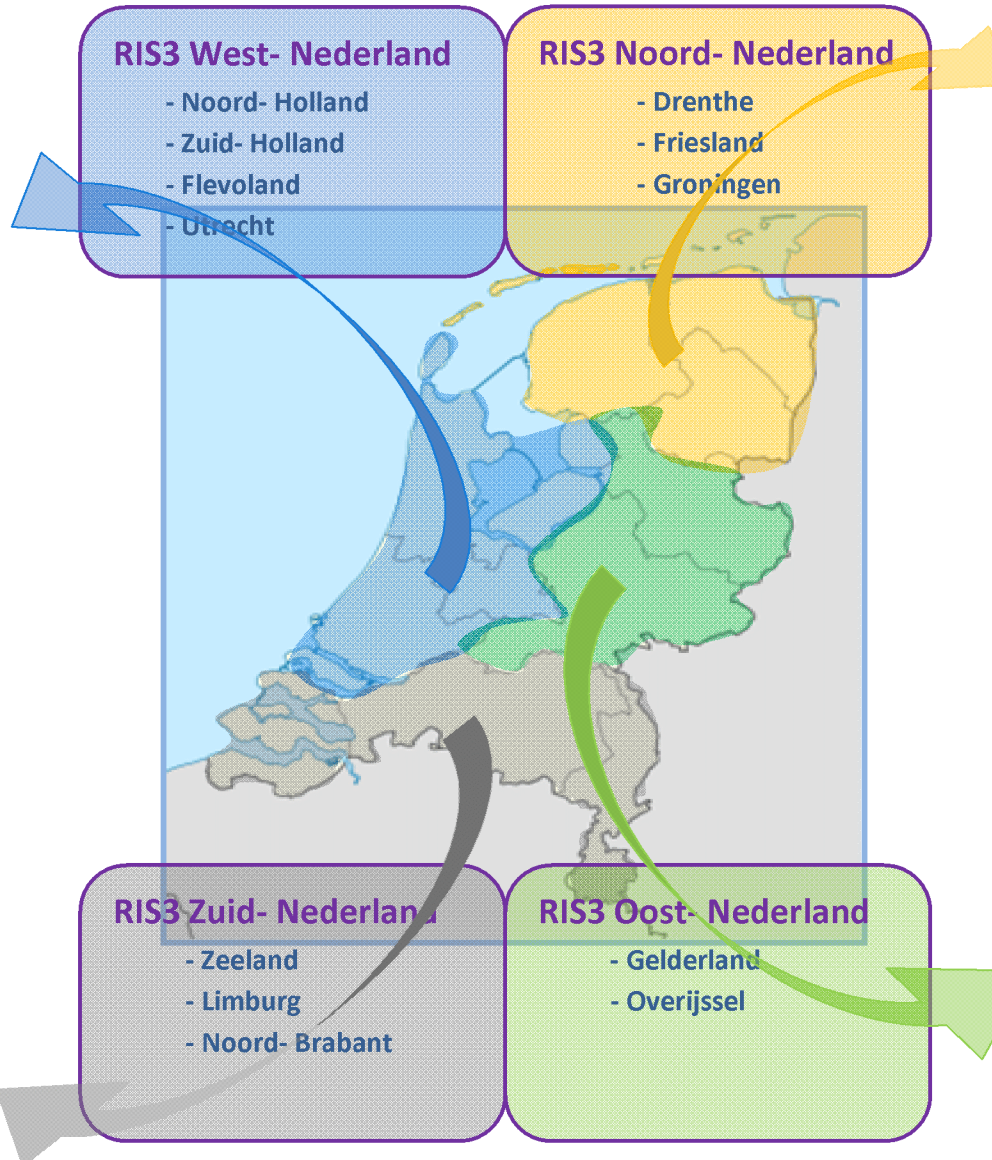

Slimme Specialisaties West- Nederland

- Bio Science Park**
 - **Locatie:** Leiden, Bio Science Park Leiden
 - **Specialisaties:** "Biomedical Life Sciences", Medicijnontwikkeling
- Seaport**
 - **Locatie:** Rotterdam en regio (Haven Rotterdam 'Seaport')
 - **Specialisaties:** Petrochemie, logistieke en industriële 'Hub'
- Greenports, Food & Flower**
 - **Locatie:** Westland
 - **Specialisaties:** Innovatieve glastuinbouw, Food and Flowers
- Sciencepark Amsterdam**
 - **Locatie:** Amsterdam
 - **Specialisaties:** ICT en Life Sciences
- Technopolis Delft**
 - **Locatie:** Delft
 - **Specialisaties:** Industriële biotechnologie, medische technologie
- Seed Valley**
 - **Locatie:** Noord Holland
 - **Specialisaties:** Tuinbouwzaden, hoogwaardige zaden, stekken en jongen planten

Slimme Specialisaties Zuid- Nederland

- Biobased Delta**
 - **Locatie:** Regio Zuidwest Nederland (Zuid-Holland, Noord- Brabant en Zeeland).
 - **Specialisaties:** Agro, Food & Chemie, Biobased materialen
- Materials Valley**
 - **Locatie:** Regio Sittard/ Geleen, 'CHEMaterials Campus', Chemelot Campus
 - **Specialisaties:** Chemie, materialen , life sciences
- Greenport Venlo**
 - **Locatie:** Venlo en regio (één van de zes Greenports in Nederland)
 - **Specialisaties:** Tuinbouw, agrofood en logistiek
- Food/ Pharma**
 - **Locatie:** Oss, Noordoost Brabant
 - **Specialisaties:** Agro, food, farma, health
- Brainport**
 - **Locatie:** Regio Eindhoven, HighTech Campus Eindhoven
 - **Specialisaties:** High-Tech systems & materialen, food, automotive, lifetec, design.

Seaport

- Directe werkgelegenheid: 87.000 banen
- Leidende Europese Hub voor interEuropese en globale vracht

Greenports, Food & Flower

- 450.000 banen in heel Nederland
- 4 van de 5 Greenports in West- Nederland